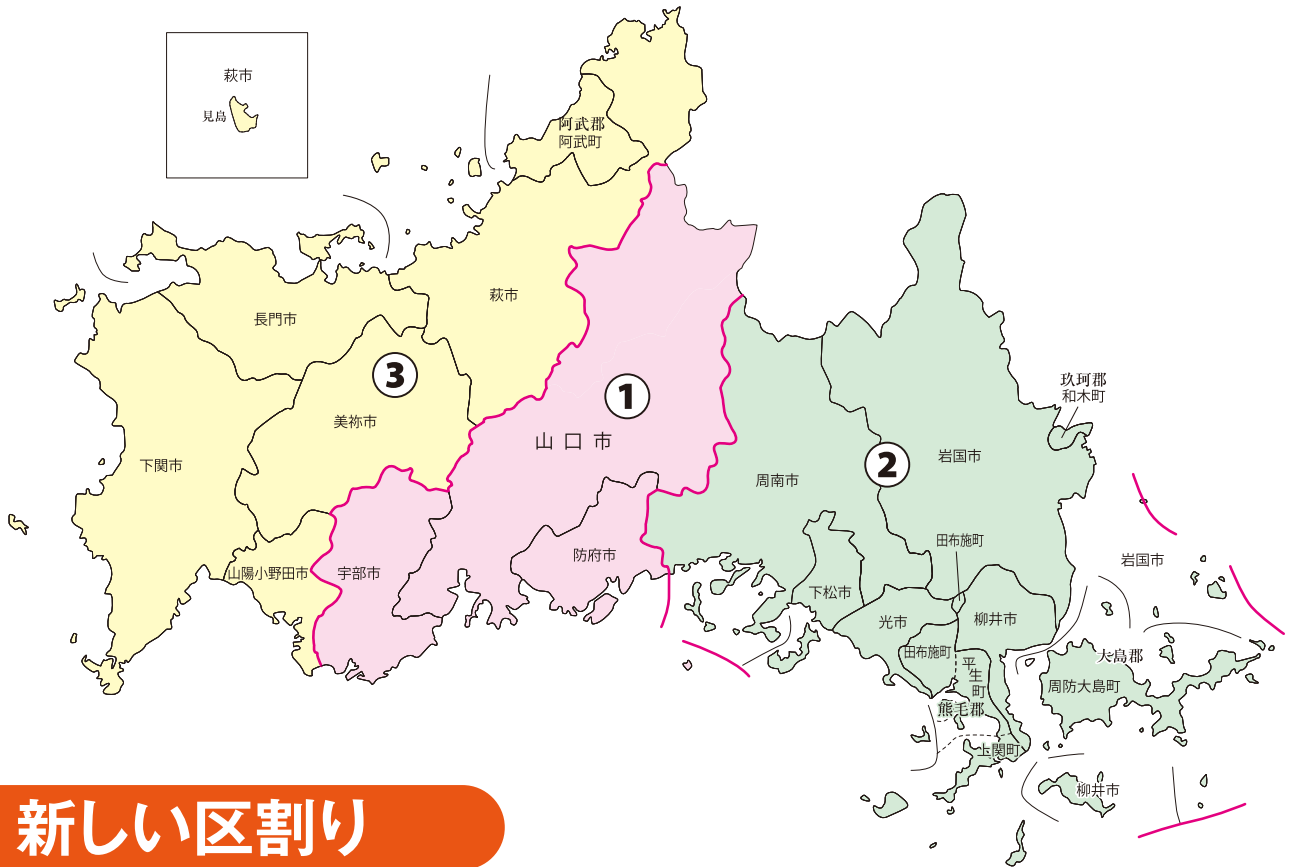

投票は①小選挙区、②比例代表、③国民審査の3種類があります。

① 小選挙区

あさぎ色(薄い水色)の投票用紙に「候補者名」を記載して投票します。

② 比例代表

ピンク色の投票用紙に「政党名」を記載して投票します。

③ 最高裁判所裁判官国民審査

辞めさせたい意思があれば「X」を記載します。

うぐいす色の投票用紙に裁判官ごとに、辞めさせたい意思があれば「X」を記載、何もなければ記載せずに投票します。

小選挙区の区割りが改定されました。

この度の衆議院議員総選挙から、新しい区割りで選挙が行われます。

新しい区割り

第1区	宇部市、山口市、防府市
第2区	下松市、岩国市、光市、柳井市、周南市、大島郡、玖珂郡、熊毛郡
第3区	下関市、萩市、長門市、美祢市、山陽小野田市、阿武郡